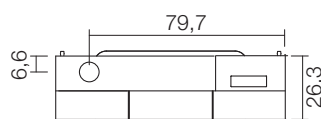

vista superiore stufa

vista fianco stufa

vista retro stufa

9 kW

3,8 kW

87,5 %

84 %

91 m³ - 216 m³

18 kg

pellet Ø 6 mm

0,91 kg/h - 2,18 kg/h

8,3 h - 19,8 h

50 W

55 dB - 63 dB

Ø 80 mm

135 kg

L 93,2 - P 26,3 - H 116,6 cm

0,54 m³

Art. 15A-B-VG 2015 BImSchV 2015 Regensburg München Stuttgart Aachen