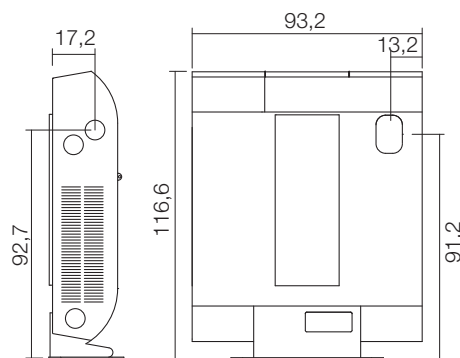

vista superiore stufa

vista fianco stufa

vista retro stufa

9 kW

3,8 kW

87,5 %

84 %

91 m³ - 216 m³

18 kg

pellet Ø 6 mm

0,91 kg/h - 2,18 kg/h

8,3 h - 19,8 h

50 W

55 dB - 63 dB

Ø 80 mm

135 kg

L 93,2 - P 26,3 - H 116,6 cm

0,54 m³

Art. 15A-B-VG 2015 BImSchV 2015 Regensburg München Stuttgart Aachen